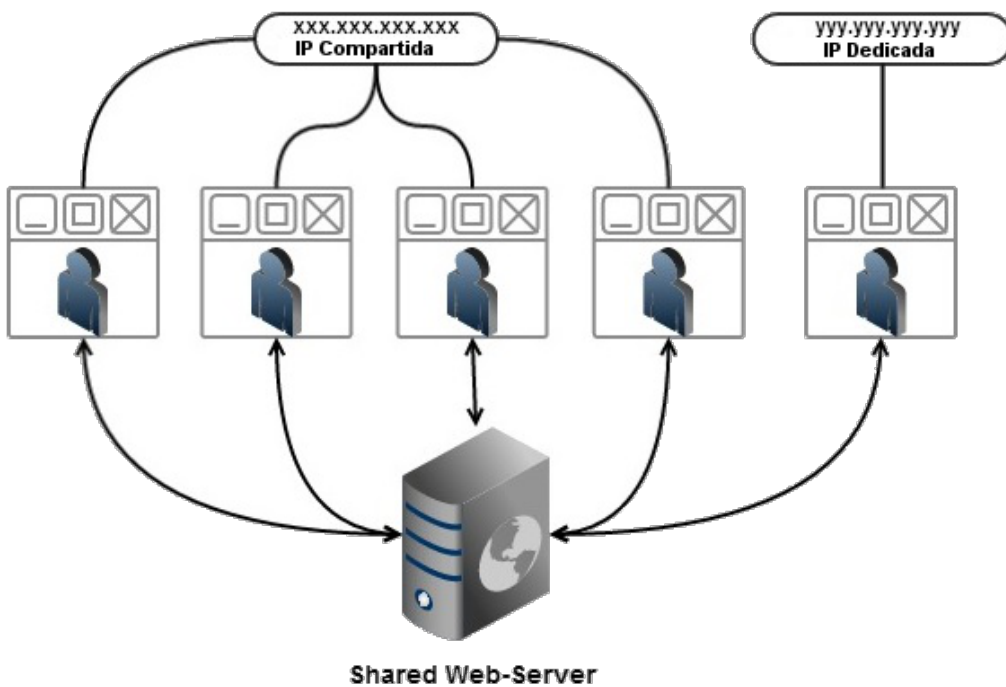

El uso de una **dirección IP dedicada** proporciona ciertas ventajas importantes, si no conoces lo que es una [IP dedicada](#), te invitamos a conocer lo que significa ;)

## ¿Qué Es La Dirección IP Dedicada?

El protocolo IP, se define como una dirección única **asignada a cada ordenador que está conectado a una determinada red**. La dirección IP se usa para proporcionar la **ubicación real de una máquina o un sitio web** conectada a cierta red.

## ¿Cuál Es La Diferencia Entre Una IP Compartida Y Una Dedicada?

La diferencia entre las direcciones IP compartidas y dedicadas es bastante simple. Una dirección IP compartida es utilizada por varios sitios web, los cuales están alojados en un mismo [servidor web](#). En este caso, el **servidor web** debe hacer un poco de trabajo extra, ya que debe de dirigir a cada sitio que aloja el servidor. **Tener una dirección IP dedicada** significa que el sitio web tiene su propia dirección y se puede utilizar

para acceder directamente al sitio o sitios web de tu servidor. A continuación puedes ver un claro ejemplo de esto: