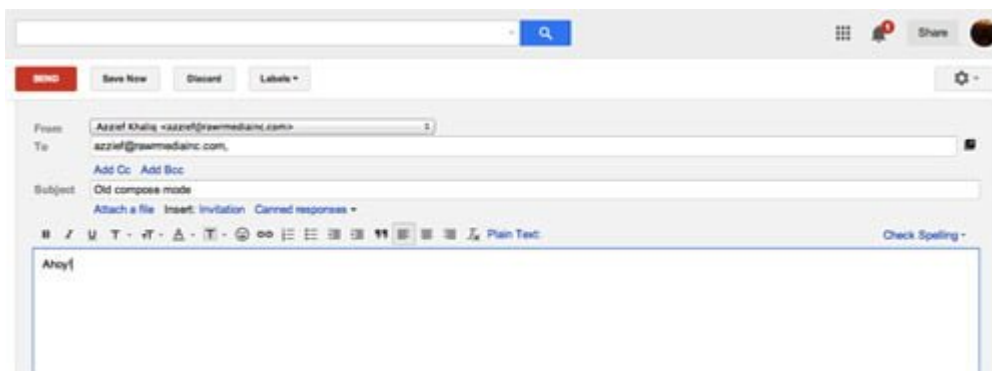

Por último, **Gmelius** también tiene la capacidad de agregar iconos de acoplamiento a su bandeja de entrada. Por defecto, la bandeja de entrada de Gmail sólo muestra que hay un archivo adjunto con el icono de un clip pequeño, sin mostrar qué tipo de archivo adjunto es. La activación de esta función cambia este icono de un clip a un icono que coincide con el tipo de archivo que se adjunta al correo electrónico. Más de 40 tipos de archivos son soportados actualmente.