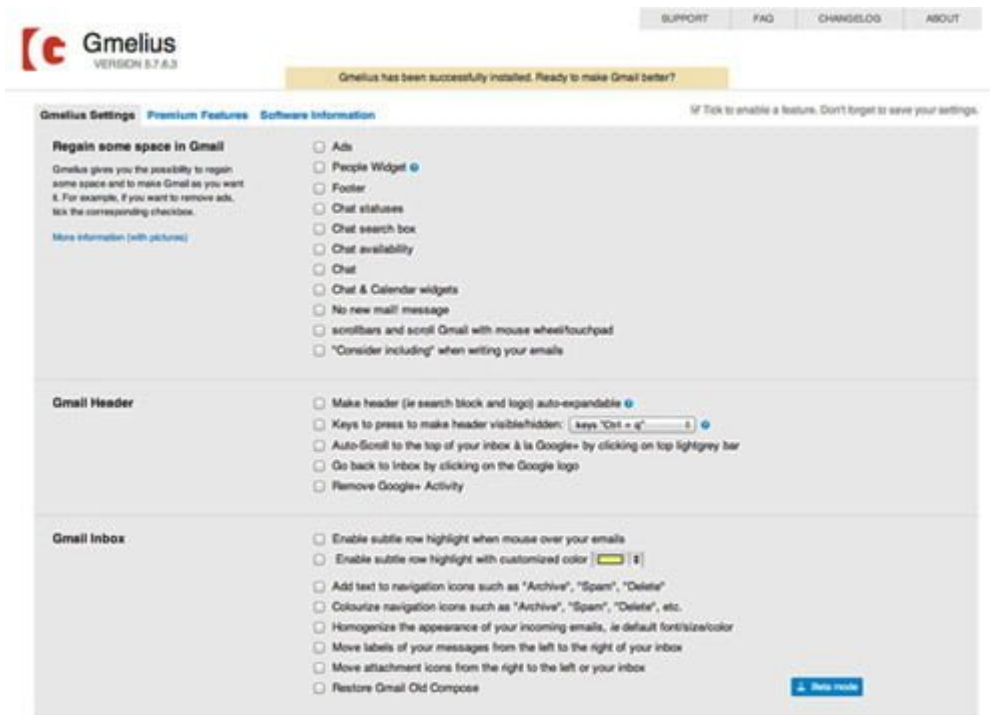

usted debe inmediatamente ver su pantalla de configuración. No hay registros adicionales ni nada por el estilo de las que deba preocuparse.

Características De Gmelius

Como se puede ver en la **pantalla de configuración**, **Gmelius** tiene un montón de características, agrupadas en categorías, que le ayudará a conseguir la personalización deseada en **Gmail**. No hablaremos de todas las características, sino un resumen de las características más llamativas.

Todas las opciones de la **categoría de Regain**, tiene que ver con la eliminación de ciertos elementos de la **interfaz de Gmail**, lo que libera espacio en pantalla para las cosas importantes, a saber, los propios correos electrónicos. Entre los elementos de la interfaz que se pueden deshabilitar, se incluyen los anuncios, el widget del chat, el pie de página y la barra de desplazamiento.

También existe una serie de opciones que puede ajustar la forma en la que funciona la cabecera de **Gmail**. Puede habilitar las cosas tales como un botón adicional para ocultar y mostrar