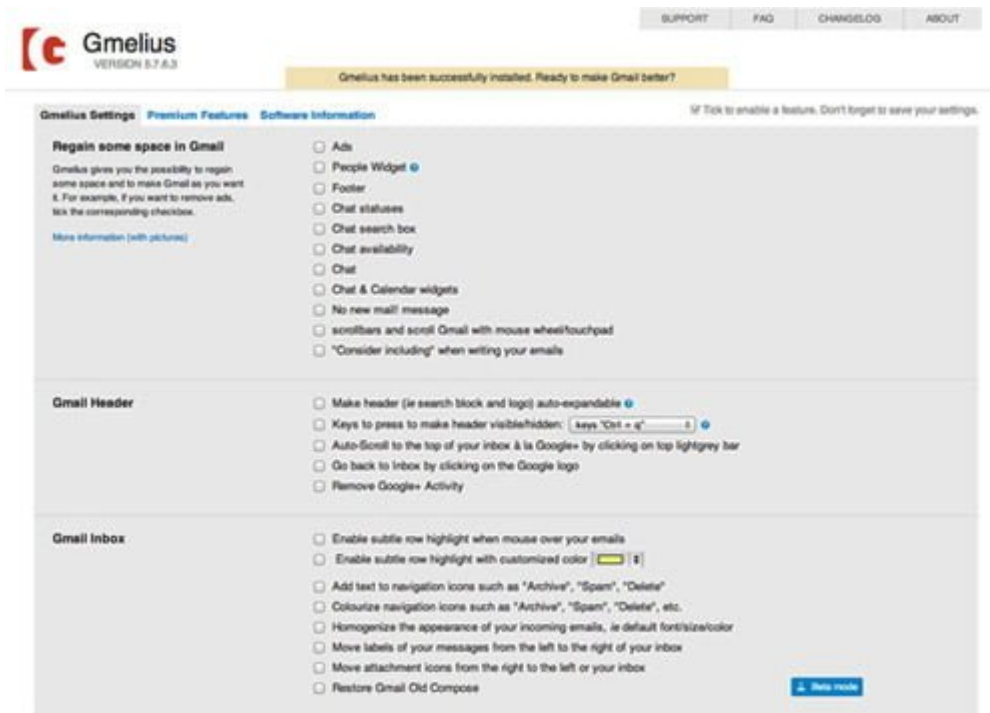

usted debe inmediatamente ver su pantalla de configuración. No hay registros adicionales ni nada por el estilo de las que deba preocuparse.

Características De Gmelius

Como se puede ver en la **pantalla de configuración**, **Gmelius** tiene un montón de características, agrupadas en categorías, que le ayudará a conseguir la personalización deseada en **Gmail**. No hablaremos de todas las características, sino un resumen de las características más llamativas.

Todas las opciones de la **categoría de Regain**, tiene que ver con la eliminación de ciertos elementos de la **interfaz de Gmail**, lo que libera espacio en pantalla para las cosas importantes, a saber, los propios correos electrónicos. Entre los elementos de la interfaz que se pueden deshabilitar, se incluyen los anuncios, el widget del chat, el pie de página y la barra de desplazamiento.

También existe una serie de opciones que puede ajustar la forma en la que funciona la cabecera de **Gmail**. Puede habilitar las cosas tales como un botón adicional para ocultar y mostrar