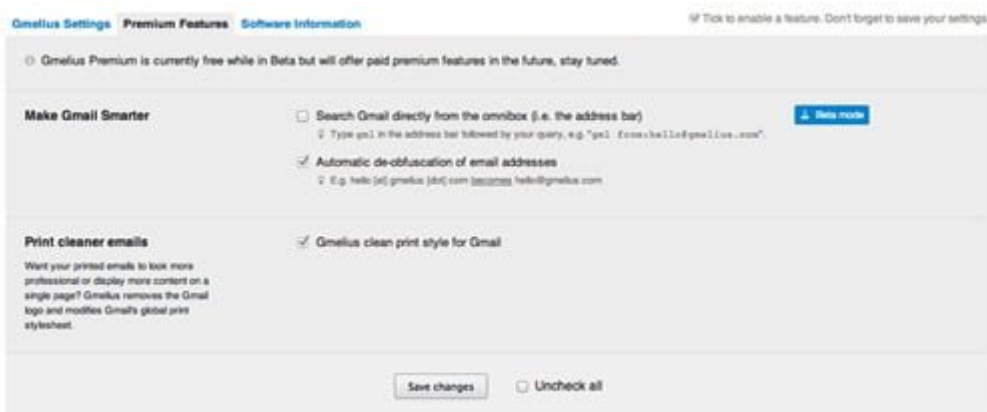

Opciones Premium De Gmelius

Gmelius también incluye una serie de características **premium**. Estas características son de uso gratuito, mientras que la extensión está en beta, pero tendrás que pagar una vez que la extensión abandone la fase beta.