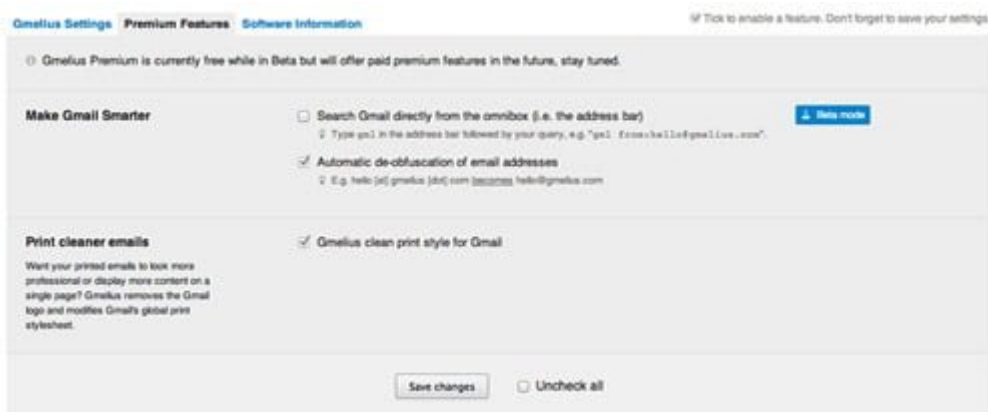

Opciones Premium De Gmelius

Gmelius también incluye una serie de características **premium**. Estas características son de uso gratuito, mientras que la extensión está en beta, pero tendrás que pagar una vez que la extensión abandone la fase beta.