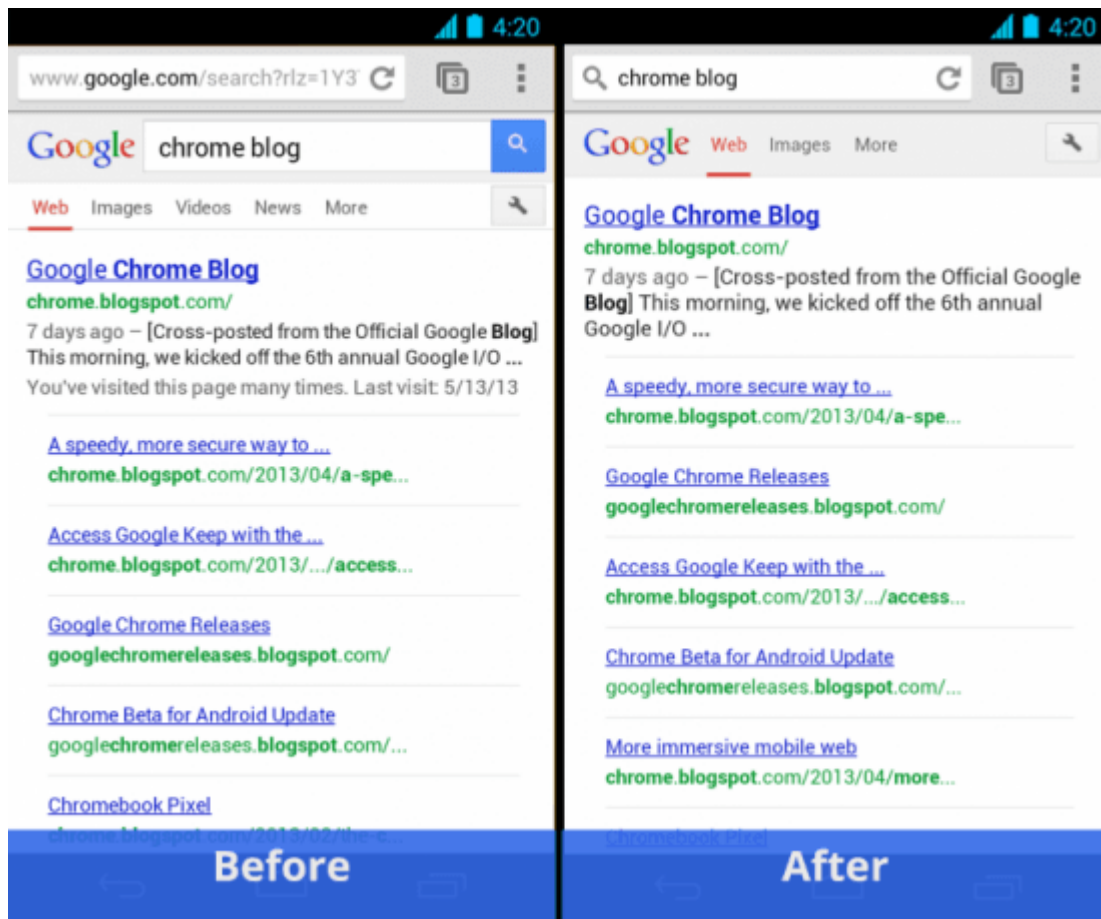

[/lightbox]

La siguiente función importante es la «búsqueda simple». Google se refiere a un cambio en cuanto a la forma de trabajo de su motor de búsqueda (y otros motores de búsqueda, posiblemente) en Chrome. La compañía ha estado experimentando el cese de la consulta de búsqueda en el cuadro multifunción, eliminando la necesidad de un segundo cuadro de búsqueda en la página de resultados desde diciembre de 2012.

Hasta ahora, sin embargo, sólo las versiones de prueba beta de Chrome y otros han visto el cambio. Chrome para Android es, pues, la primera versión estable del navegador de Google para obtener esta característica.

Las características de cambios de Chrome 27.0.1453.90 para Android es la siguiente:

- Pantalla Completa en los teléfonos – Desplácese por la página y la barra de herramientas desaparecerá.